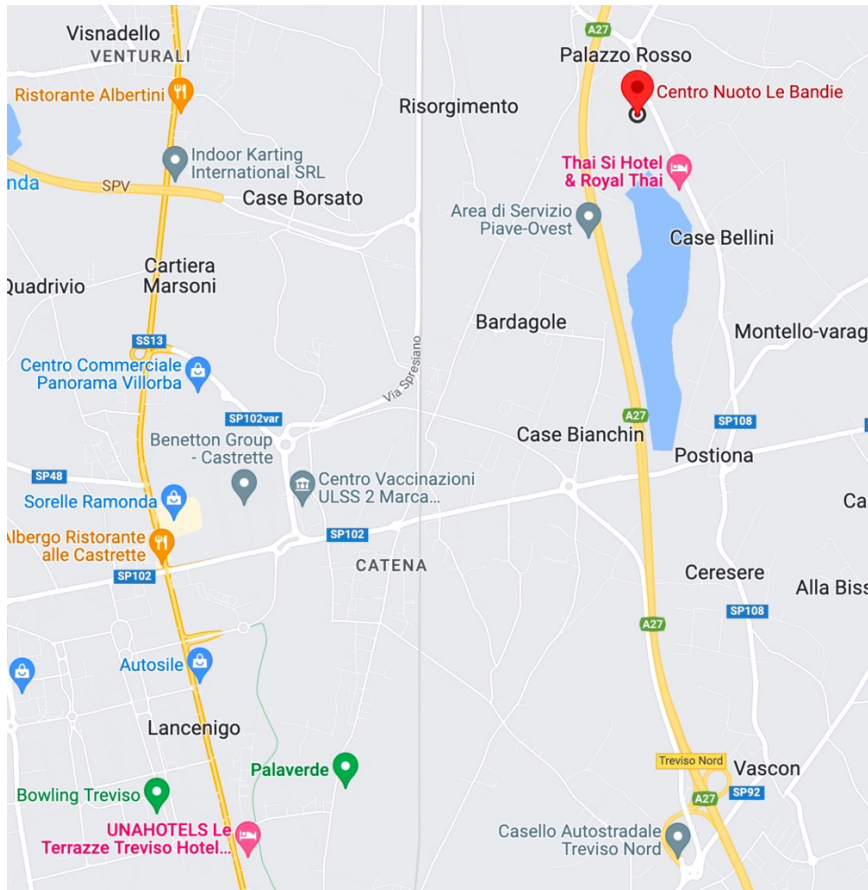

COPPA DEL PIAVE REVIVAL 2023 – COME ARRIVARE

Centro Nuoto Le Bandie

Via Gasparotto Vecellio, 48/A
31027 Lovadina di Spresiano (Tv)

Come arrivare

Il Centro Nuoto Le Bandie, situato a nord di Treviso, è facilmente raggiungibile: dall'autostrada A27 Venezia - Belluno, uscita Treviso Nord, dista 5 km

**Centro Accrediti - Direzione Gara - Parco Assistenza - Parco Partenza
C.O. Partenza/Arrivo - Riordino - Area ristoro – Area parcheggio auto
non di gara e carrelli**

Mappa

COPPA DEL PIAVE REVIVAL
13 - 14 Maggio 2023