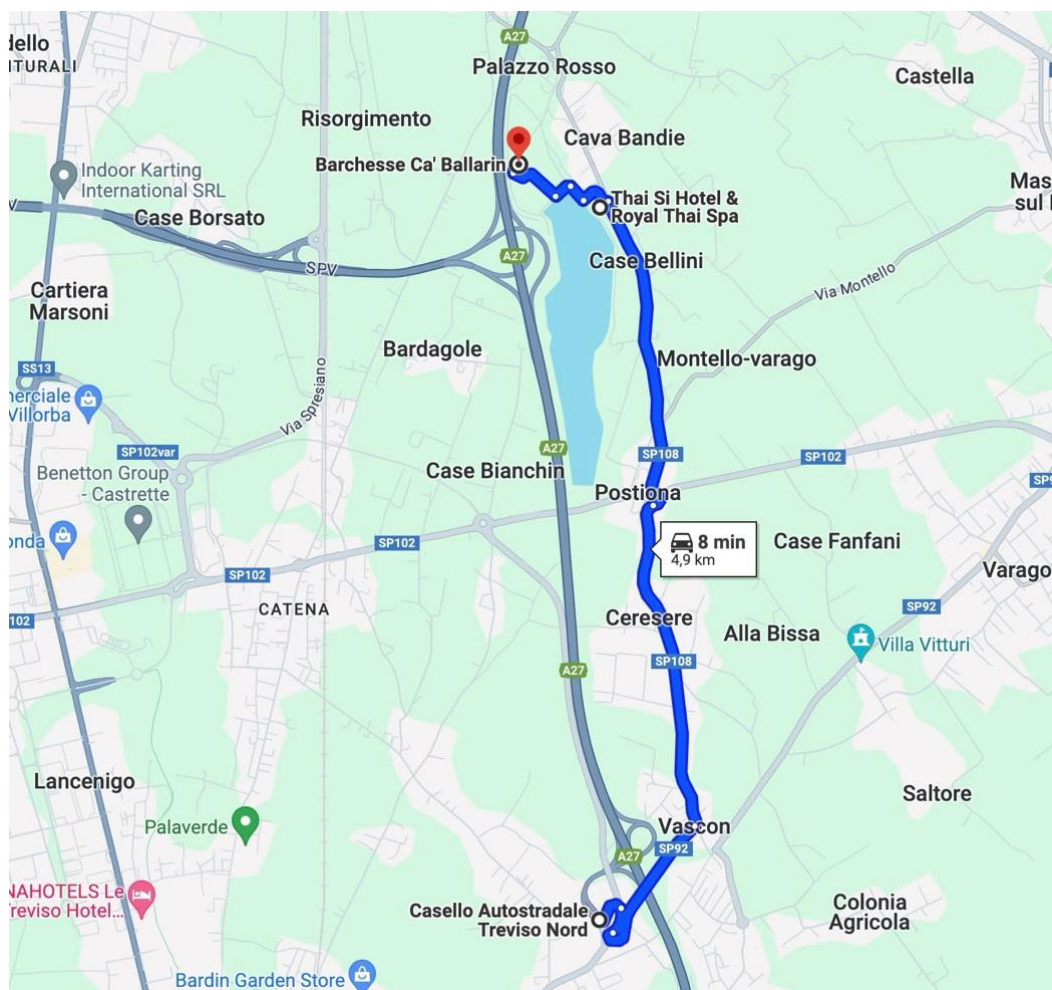

PIAVE JOLLY CLUB
Piazza Giustiniani, 14
31100 TREVISO

COPPA PIAVE REVIVAL
4-5 MAGGIO 2024

Contatti:
coppapiave@pivejolly.com
pivejolly.com/coppapiave
+39 335 285339

COPPA PIAVE REVIVAL 2024 – COME ARRIVARE

Centro Sportivo Lago Le Bandie

Auditorium Barchesse Ca' Ballarin

Via Gasparotto Vecellio
31027 Lovadina di Spresiano (Tv)

Come arrivare

L'Auditorium Barchesse Ca' Ballarin si trova all'interno del Centro Sportivo Lago Le Bandie, situato a nord di Treviso, è facilmente raggiungibile:
dall'autostrada A27 Venezia - Belluno, uscita Treviso Nord, dista 5 km

**Centro Accrediti - Direzione Gara - Parco Assistenza - Parco Partenza
C.O. Partenza/Arrivo - Area parcheggio carrelli**

[Mappa](#)